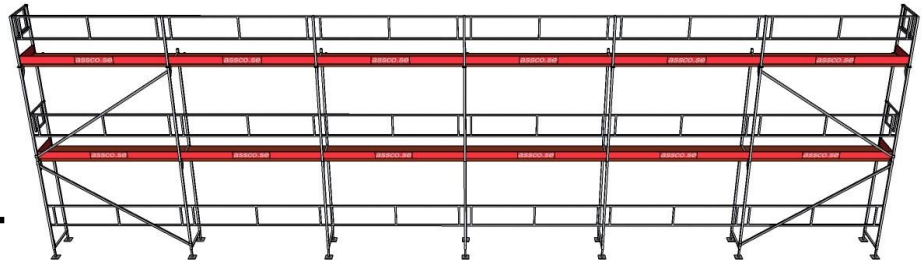

### 18 x 6 med ställningssläp

Arbetsyta: 110,5 m<sup>2</sup> Ställningslängd: 18,42m Bomlagshöjd: 2 + 4m Ställningsbredd: 0,73 m

### Materialspecifikation

Art. nr.	Produktnamn	Mått (m)	Vikt (kg)	Antal
5FSOG59006	Bottenskruv	0,6	3,6	14
5F00203012	Alu-Ram Quadro	0,73 x 2,0	9,4	14
5F00703150	Plattform m. plywood	0,61 x 3,07	24	10
5F00703152	Plattform m. stege Plywood	0,61 x 3,07	28,5	2
5F00203223	Alu-Dubbelräcke Quadro	0,5 x 3,07	5,8	18
5F00203080	Alu Gavelram	0,73 x 1,0	5,3	2
5F00203083	Alu L-ram	0,73 x 1,0	3,0	5
5F00202365	Diagonalstag	3,07	8,3	4
5FBIE00805	Låsningkrok	-	0,1	28
5F00202213	Ändstopp	0,73	3,7	2
5FKUP10010	Koppling Fast	-	1	7
5FSNN24009	Rörfäste	0,3	1,3	7
5FDIV00106	Öglebult	0,09	0,2	7
5F00205293	Sparklist	3,07	6,0	12
5F00205312	Ändsparklist	0,73	1,6	4
100000	Ställningstrailer		320	1
	Totalvikt: 1063 kg			