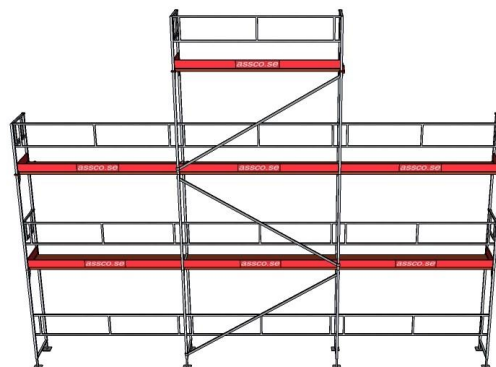

## Trailerpaket 5

**9 x 6 + topp samt 12 x 4m med ställningssläp**

Arbetsyta: 116 m<sup>2</sup> Ställningslängd: 9,21 + 12,28 Bomlagshöjd: 2+4+6m Ställningsbredd: 0,73m

### Materialspecifikation

Art. nr.	Produktnamn	Mått (m)	Vikt (kg)	Antal
5FSOG59006	Bottenskruv	0,6	3,6	18
5F00203012	Alu-Ram Quadro	0,73 x 2,0	9,4	15
5F00703150	Plattform m. plywood	0,61 x 3,07	24	7
5F00703152	Plattform m. stege Plywood	0,61 x 3,07	28,5	4
5F00203223	Alu-Dubbelräcke Quadro	0,5 x 3,07	5,8	18
5F00203080	Alu Gavelram	0,73 x 1,0	5,3	6
5F00203083	Alu L-Ram	0,73 x 1,0	3	3
5F00202365	Diagonalstag	3,07	8,3	4
5FBIE00805	Låsningkrok	-	0,1	30
5F00202213	Ändstopp	0,73	3,7	2
5FKUP10010	Koppling Fast	-	1	4
5FSNN24009	Rörfäste	0,3	1,3	4
5FDIV00106	Öglebult	0,09	0,2	4
5F00205293	Sparklist	3,07	6,0	11
5F00205312	Ändsparklist	0,73	1,6	8
100000	Ställningstrailer		320	1
	Totalvikt: 1079 kg			