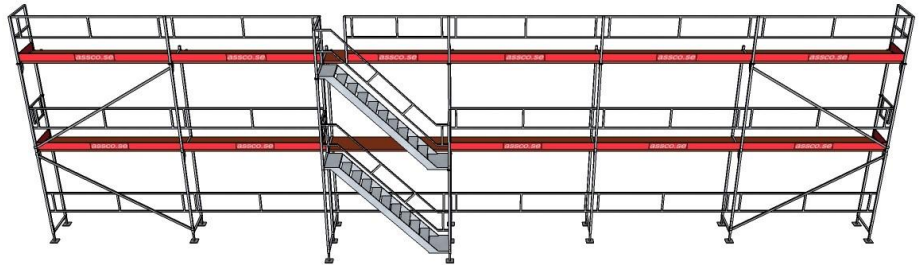

Trailerpaket 6

17,9 med trapporn och ställningssläp

Arbetsyta: 110 m² Ställningslängd: 17,9m Bomlagshöjd: 2 + 4m Ställningsbredd: 0,73 m

Materialspecifikation

Art. nr.	Produktnamn	Mått (m)	Vikt (kg)	Antal
5FSOG59006	Bottenskruv	0,6	3,6	16
5F00203012	Alu Ram Quadro	0,73 x 2,0	9,4	17
5F00203223	Alu Dubbelräcke Quadro	0,5 x 3,07	5,8	15
5F00203222	Alu Dubbelräcke Quadro	0,5 x 2,57	5	1
5F00203220	Alu Dubbelräcke Quadro	0,5 x 1,57	3,4	1
5F00703150	Plattform m. plywood	0,61 x 3,07	24	10
5F00703149	Plattform m. plywood	0,61 x 2,57	18,7	2
5F00203080	Alu Gavel-ram	0,73 x 1,0	5,3	4
5F00203083	Alu L-ram	0,73 x 1,0	3,0	5
5F00202364	Diagonalstag	2,57	7,4	4
5F00202213	Ändstopp	0,73 x 0,43	3,7	3
5F00205293	Sparklist Quadro	0,15 x 3,07	6	10
5F00205290	Sparklist Quadro	0,15 x 1,57	3,2	1
5F00205312	Ändsparklist Quadro	0,15 x 0,73	1,6	4
5FMPP22500	Sparklisthållare	-	0,8	1
5F00203320	Alu-trappa u-profil	2,57	23,1	2
5F00203313	Trappräcke Quadro	2,57	15,7	2
5F00202033	Startbom till trappa Quadro	0,73	3,8	1
5F00202387	Horisontal Quadro med kil	2,57	9,1	1
5F00712023	Alu Räckes stolpe Quadro	1,0	2,2	1
5FMPP10000	Spirskarv med halvkoppling	0,30	1,6	1