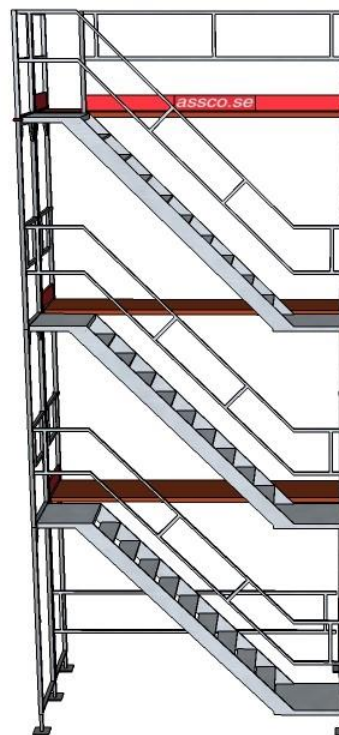

## Trapptorn 3 vån Ramställning

Ställningslängd: 3,07 m

Bomlagshöjd: 6 m

Ställningsbredd: 0,73 m

### Materialspecifikation

Art. nr.	Produktnamn	Mått (m)	Vikt (kg)	Antal
5FSOG59007	Bottenskruv	0,6	3,6	2
5F00203012	Alu-Ram Quadro	0,73 x 2,0	9,4	5
5F00203221	Alu-Dubbelräcke Quadro	0,5 x 2,07	4,2	1
5F00203080	Alu Gavelram	0,73 x 1,0	5,3	2
5F00203321	Alu-Trappa U-profil	3,07x 2,0	27,5	3
5F00203314	Trapp-räcke Quadro	3,07 x 2,0	17,5	3
5F00202034	Startbom trappa	0,73	3,8	1
5F00202388	Horisontalstag Quadro med kil	3,07	10,7	1
5F00203084	Räckesstolpe Quadro	1,0	2,2	1
5F00205291	Sparklist Quadro	2,07	4,1	1
5FKUP20019	Koppling Vridbar 48mm	-	1,5	12
5FMPP10000	Spirskarv med halvkoppling	0,30	1,6	1
5F00202213	Ändstopp	0,73 x 0,43	3,7	3
5FMPP22500	Sparklisthållare	-	0,8	1
	Totalvikt: 250 kg			