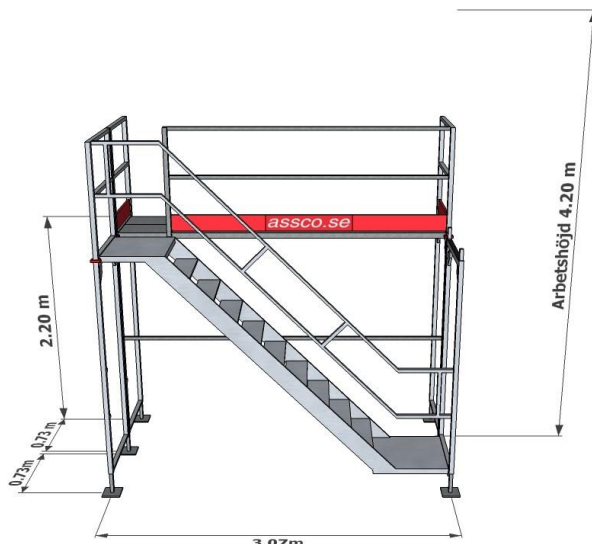

Trapptorn 1 vån Ramställning stål

Ställningslängd: 3,07 m

Bomlagshöjd: 2 m

Ställningsbredd: 0,73 m

Materialspecifikation

Art. nr.	Produktnamn	Mått (m)	Vikt (kg)	Antal
5FSOG59007	Bottenskruv	0,6	3,6	2
5F00202026	Stål-Ram Quadro	0,73 x 2,0	20,4	2
5F00202164	Enkelräcke Quadro	2,07	3,8	2
5F00202023	Stål Gavelram	0,73 x 1,0	11,6	1
5F00203321	Alu-Trappa U-profil	3,07 x 2,0	27,5	1
5F00203314	Trapp-räcke Quadro	3,07 x 2,0	17,5	1
5F00202034	Startbom trappa	0,73	3,8	1
5F00202388	Horisontalstag Quadro med kil	3,07	10,7	1
5F00203084	Räckesstolpe Quadro	1,0	2,2	1
5F00205291	Sparklist Quadro	2,07	4,1	1
5FKUP20019	Koppling Vridbar 48mm	-	1,5	5
5FMPP10000	Spirskarv med halvkoppling	0,30	1,6	1
5FMPP22500	Sparklisthållare	-	0,8	1
	Totalvikt: 138 kg			