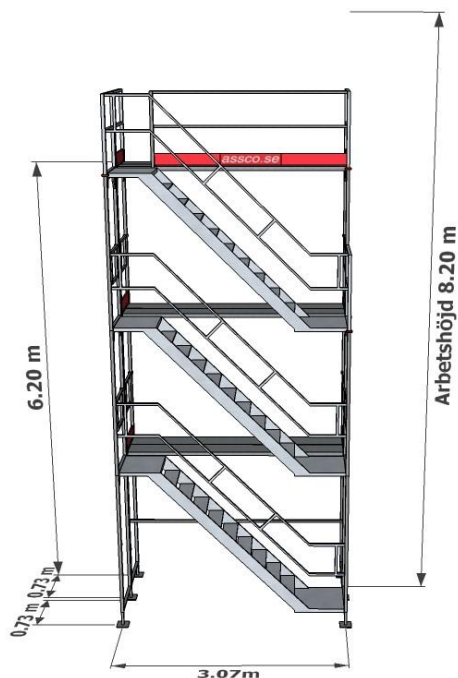

Trapptorn 3 vån Ramställning stål

Ställningslängd: 3,07 m

Bomlagshöjd: 6 m

Ställningsbredd: 0,73 m

Materialspecifikation

Art. nr.	Produktnamn	Mått (m)	Vikt (kg)	Antal
5FSOG59007	Bottenskruv	0,6	3,6	2
5F00202026	Stål-Ram Quadro	0,73 x 2,0	20,4	5
5F00202164	Enkelräcke Quadro	2,07	3,8	2
5F00202023	Stål Gavelram	0,73 x 1,0	11,6	2
5F00203321	Alu-Trappa U-profil	3,07 x 2,0	27,5	3
5F00203314	Trapp-räcke Quadro	3,07 x 2,0	17,5	3
5F00202213	Ändstopp	0,43 x 0,73	3,7	3
5F00202034	Startbom trappa	0,73	3,8	1
5F00202388	Horisontalstag Quadro med kil	3,07	10,7	1
5F00203084	Räckesstolpe Quadro	1,0	2,2	1
5F00205291	Sparklist Quadro	2,07	4,1	1
5FKUP20019	Koppling Vridbar 48mm	-	1,5	12
5FMPP10000	Spirskarv med halvkoppling	0,30	1,6	1
5FMPP22500	Sparklisthållare	-	0,8	1
	Totalvikt: 319 kg			